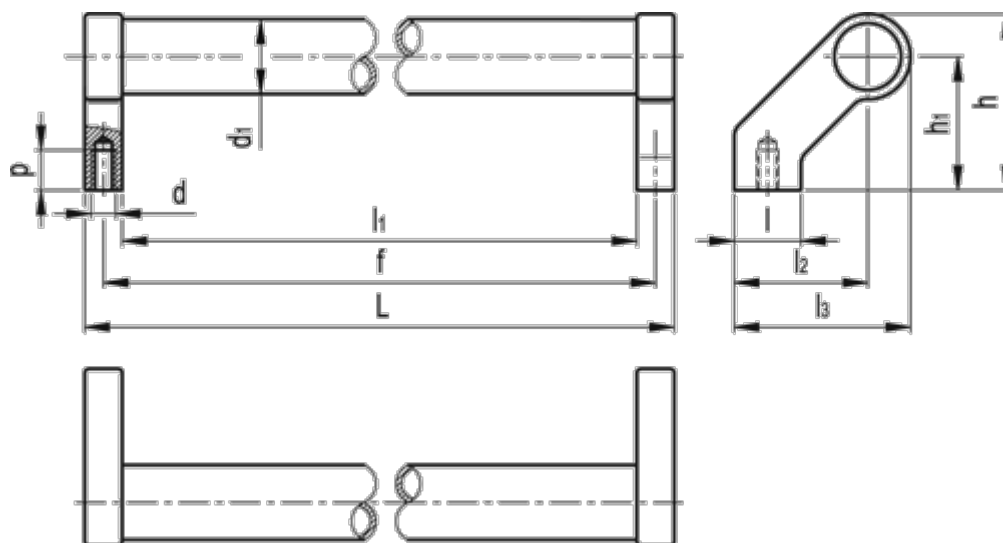

Varenummer: 201077500
Beskrivelse: E+G Rørgreb GN 333-30-500-A-EL

Mål

d	= M8	l3	= 68
d1	= 28	p	= 15
f +/-0,5	= 500	Vægt (g)	= -
h	= 68		
h1	= 51		
L	= 517		
l1	= 483		
l2	= 51		